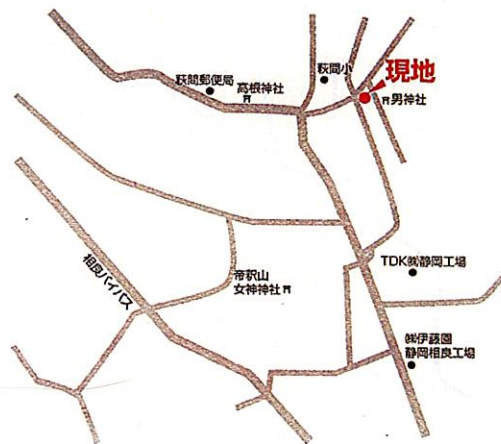

裏面もご覧ください。

建築事業部 不動産事業部 リフォーム事業部 建設業 静岡県知事許可(股-27)第16579号 宅地建物取引業 静岡県知事許可(10)第4480号

株式会社 建築工房相良

本社/牧之原市大沢598-1 TEL.0548-52-3729 FAX.0548-52-3760
URL <http://www.k-koubou.co.jp> E-mail:koubou@k-koubou.co.jp

0120-531-454

建築工房相良

検索