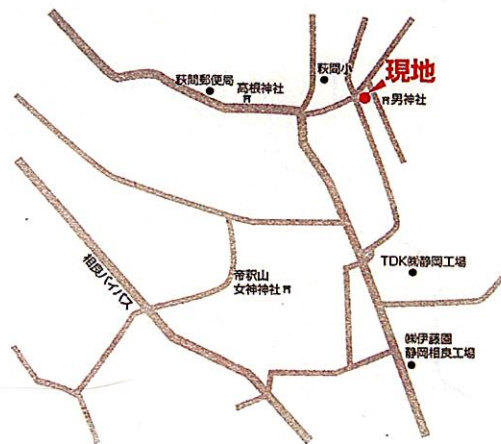

裏面もご覧ください。

建築事業部 不動産事業部 リフォーム事業部 建設業 静岡県知事許可(般-27)第16579号 宅地建物取引業 静岡県知事許可(10)第4480号

株式会社 建築工房相良

本社/牧之原市大沢598-1 TEL.0548-52-3729 FAX.0548-52-3760
URL <http://www.k-koubou.co.jp> E-mail:koubou@k-koubou.co.jp

0120-531-454

建築工房相良

検索