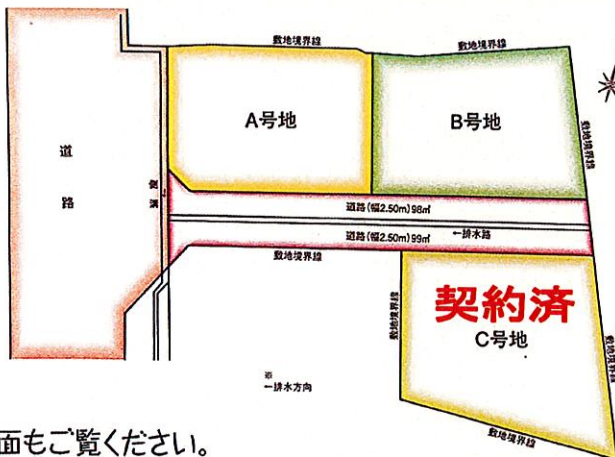

牧之原市

白井分譲地

3区画

萩間小学校まで約500m。
徒歩約7分。

買い手の自由設計! (建築条件付)

※売主につき仲介手数料はかかりません。

【所在】静岡県牧之原市白井字濁沢3番24(建売分譲住宅許可敷地) 土地権利/所有権・都市計画/内・建ぺい率/60%・容積率/200%・現況/造成済・地目/田・用途地域/無指定

A号地	B号地	C号地
区画面積:241㎡(72.90坪)	区画面積:243㎡(73.50坪)	区画面積:235㎡(70.23坪)
単価:1坪あたり 金90,000円也	単価:1坪あたり 金90,000円也	単価:1坪あたり 金75,000円也
価格:金6,561,000円也(税込)	価格:金6,615,000円也(税込)	価格:金6,692,250円也(税込)

※フリープランによる家屋建築工事とのセット販売となります。 ※各敷地に水道引き込み。水道工事負担金:各30万円(税別)

裏面もご覧ください。

建築事業部 不動産事業部 リフォーム事業部 建設業 静岡県知事許可(般-27)第16579号 宅地建物取引業 静岡県知事許可(10)第4480号

株式会社 建築工房相良

本社/牧之原市大沢598-1 TEL.0548-52-3729 FAX.0548-52-3760
URL <http://www.k-koubou.co.jp> E-mail:koubou@k-koubou.co.jp