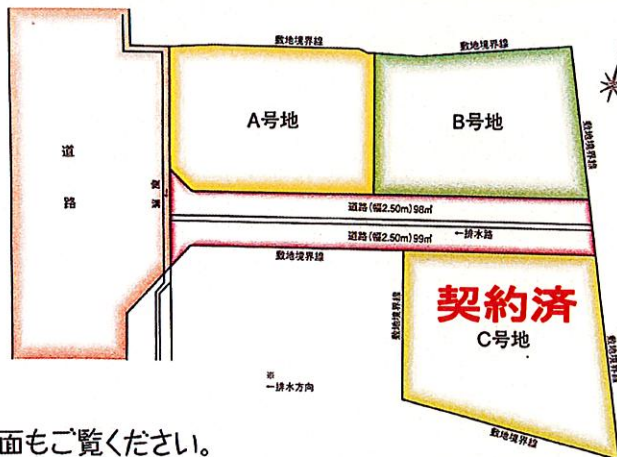

牧之原市

白井分譲地

3区画

萩間小学校まで約500m。
徒歩約7分。

買い手の自由設計! (建築条件付)

※売主につき仲介手数料はかかりません。

【所在】静岡県牧之原市白井字濁沢3番24(建売分譲住宅許可敷地) 土地権利/所有権・都市計画/内・建べい率/60%・容積率/200%・現況/造成済・地目/田・用途地域/無指定

A号地	B号地	C号地
区画面積:241㎡(72.90坪)	区画面積:243㎡(73.50坪)	区画面積:255㎡(79.23坪)
単価:1坪当たり 金90,000円也	単価:1坪当たり 金90,000円也	単価:1坪当たり 金75,000円也
価格:金6,561,000円也(税込)	価格:金6,615,000円也(税込)	価格:金6,692,250円也(税込)

※フリープランによる家屋建築工事とのセット販売となります。 ※各敷地に水道引き込み。水道工事負担金:各30万円(税別)

裏面もご覧ください。

建築事業部 不動産事業部 リフォーム事業部 建設業 静岡県知事許可(股-27)第16579号 宅地建物取引業 静岡県知事許可(10)第4480号

株式会社 建築工房相良

本社/牧之原市大沢598-1 TEL.0548-52-3729 FAX.0548-52-3760
URL <http://www.k-koubou.co.jp> E-mail:koubou@k-koubou.co.jp