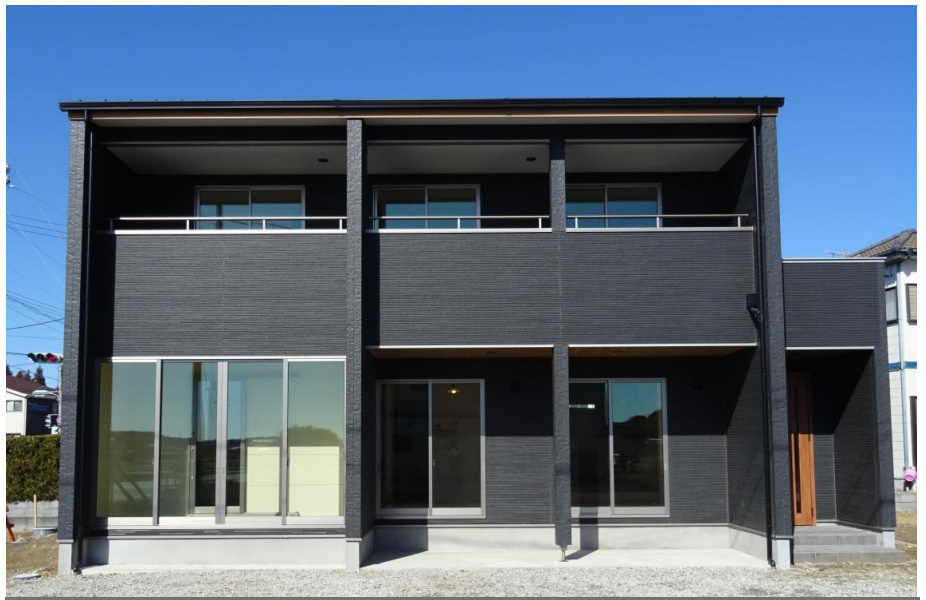

『すみごころのいい家』

暖かさの中で趣味を満喫できる家

パッシブデザインによる和モダン住宅

今回のお家は36坪の4LDKです。パッシブデザインによる設計に心がけ、軒の出が深いこともあり夏涼しく、冬暖かい家族にやさしい間取りとなりました。キッチン横にサンルームを計画することでランドリーコーナーにも早変わり！これで外出時でも気にせず洗濯物を干せます。そして読書好きであるご夫婦にとって居心地のいいリビング・ダイニングとなりました。