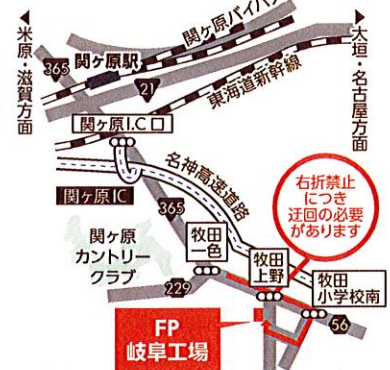

カーナビ検索
岐阜県大垣市上石津町牧田1888番地

FPの家岐阜工場祭 申込書

フリガナ		参加予定 人数	人
お名前			
ご住所	郵便番号( )		
電話番号	- -	メール アドレス